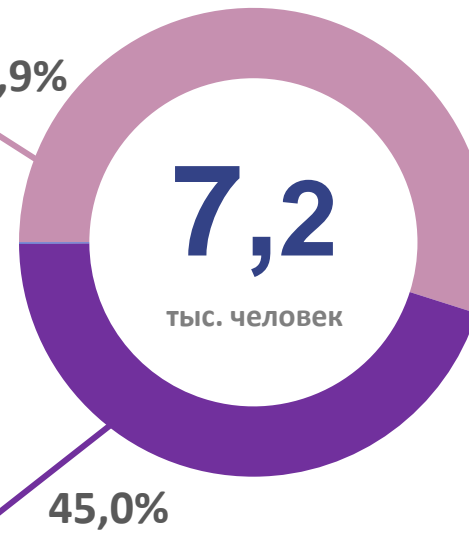

Распределение воспитанников в организациях по возрасту, %

88,1
 тыс. человек

Численность
 воспитанников
 2021 году

Распределение педагогического персонала организаций по уровню образования

Педагогический персонал

61,5% Имеют высшее образование

38,4%

Имеют среднее профессиональное образование по программам подготовки специалистов среднего звена

Из него воспитатели (включая старших воспитателей)

54,9%

45,0%