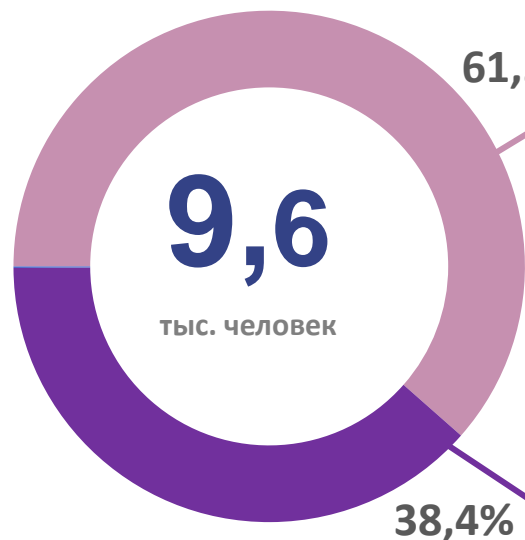

Распределение воспитанников в организациях по возрасту, %

88,1
 тыс. человек

Численность
 воспитанников
 2021 году

Распределение педагогического персонала организаций по уровню образования

Педагогический персонал

61,5% Имеют высшее образование

38,4%

Имеют среднее профессиональное образование по программам подготовки специалистов среднего звена

Из него воспитатели (включая старших воспитателей)

54,9%

45,0%